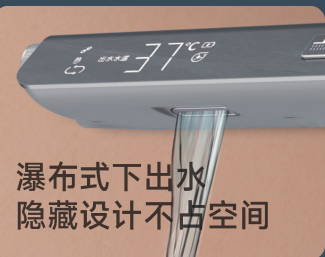

嘉玛智能花洒系列, 配合嘉玛智能泵即可
体验水智慧·智能送达热水技术。当用
户需要使用热水时,不用预先排放热水管
里的冷水,打开水龙头秒出热水。

水智慧

智能送达热水技术

相对于市场现有的各类零冷水方案, 水智慧·智能送达热水技术不用
更换热水器(可适配任意品牌/型号热水器*), 不用重新装修, 无需
改动家庭原有水路管道, 特有的定点传输功能, 热水只送达到指定用
水点后立即暂停, 并提醒用户, 热水不会流经整条管道, 更节能。

注释: *非承压型太阳能热水器及12L以下燃气热水器除外。

独立数码调温旋钮
精准快捷

大容量可拆卸
充电锂电池

轻触式电子按键

瀑布式下出水
隐藏设计不占空间

语音控制器
送达热水, 一句话的事儿!*

* 送达热水功能需配合嘉玛水智慧智能泵。

接入海尔智家网络, 实现远程控制
及场景多产品联动*

* 需花洒与嘉玛智能泵(GM1102)协同工作。

纯铜主体
双层结构安全防烫

大尺寸
置物平台

上海尤好适智能科技有限公司

上海闵行区浦北路华侨城中意国际D座501室

400-0688-378

info@garmagroup.com

微信搜一搜